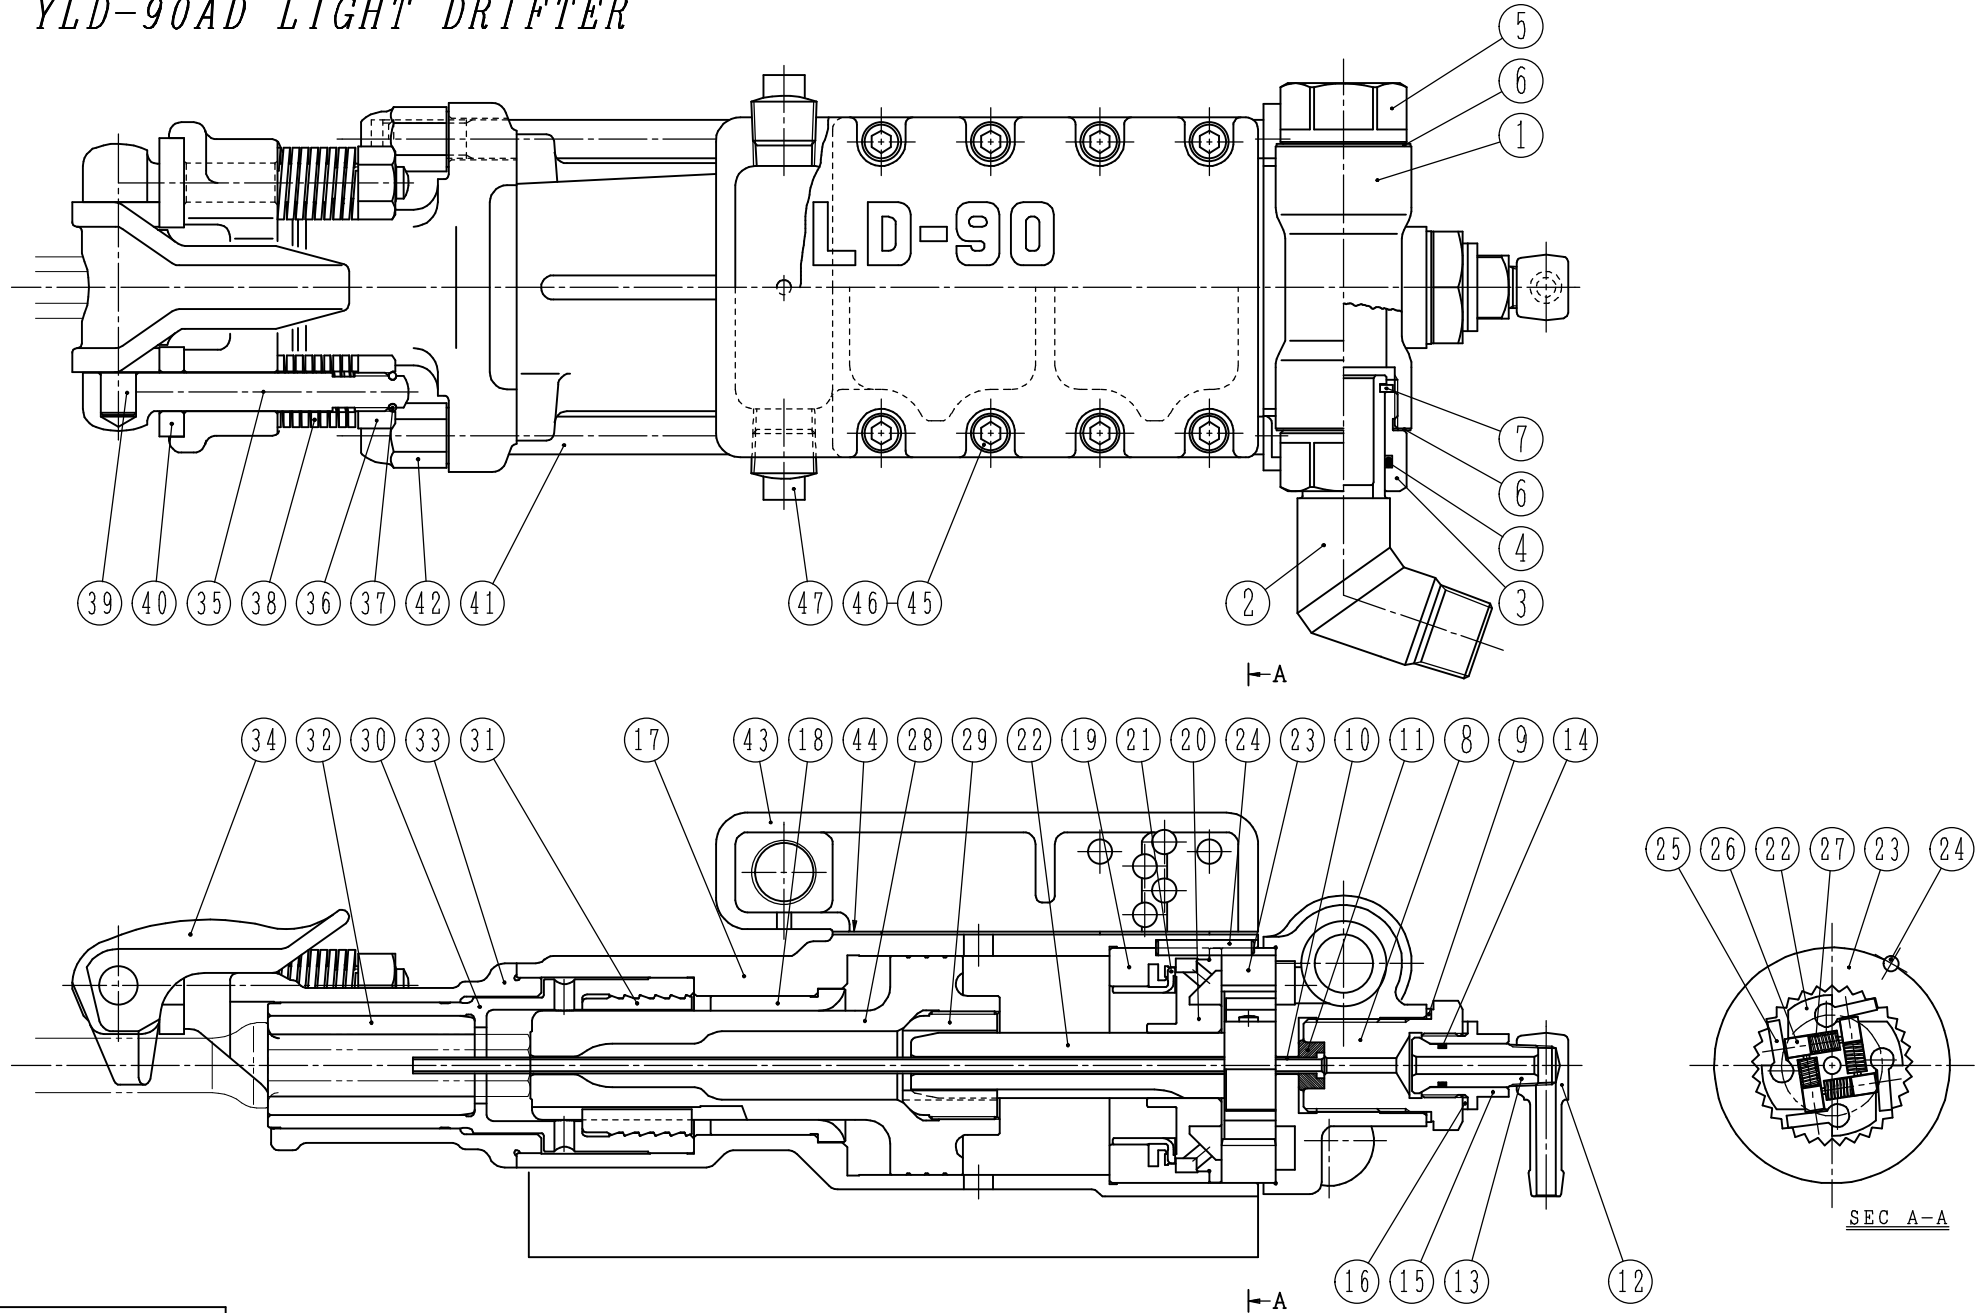

YLD-90AD LIGHT DRIFTER

YAMAMOTO ROCK MACHINE 2014.10.29 (S=2;3) Y. Y

CPN:05002001A

DR, No, LD90ADKT-11A-R1